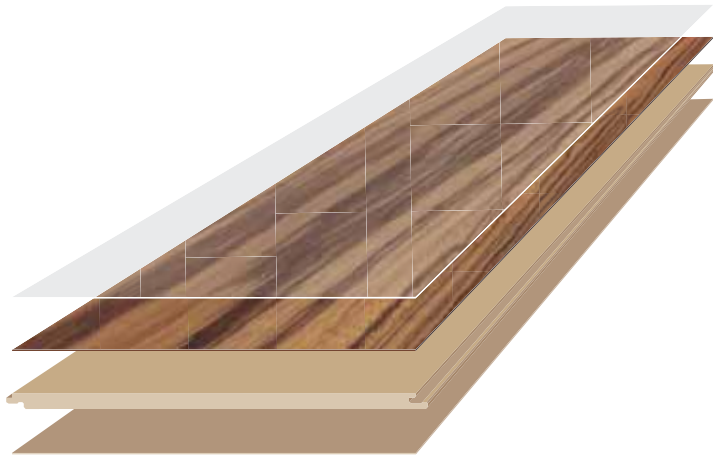

AUFBAU. SYSTEM.

- Overlay / overlay
- Dekorpapier / decorative paper
- quellungsarme HDF-Platte / low swelling HDF board
- Gegenzugpapier / balancer

	KAINDL ONE 8.0	KAINDL ONE 10.0
Trägermaterial <i>Substrate</i>	HDF, quellungsarm, E1 Quellung EN 317 ≤ 12 <i>HDF, low swelling, E1 swelling EN 317 ≤ 12</i>	HDF Aquastop E0 Quellung EN 317 ≤ 6 <i>HDF Aquastop E0 swelling EN 317 ≤ 6</i>
Aufbau <i>System</i>	 8 mm	 10 mm
Klassifikation EN 685 <i>Classification EN 685</i>	 NK / UC: 32 / AC4 / IC2	
Anwendungsbeispiel <i>Example of use</i>	Wohnbereiche, Büros, Verkaufsräume <i>living areas, offices, sales rooms</i>	
Garantie <i>Guarantee</i>	 30 YEARS KAINDL GUARANTEE	
Verpackung <i>Packaging</i>	Format / size: 1380 x 193 x 8 mm Paket / pack: 9 Stk. / 2,40 m² / 16,23 kg 9 pcs. / 25.83 sq ft / 35.83 lbs Palette / pallet: 48 Pakete / 115,06 m² / 812,59 kg 48 packs / 1238.49 sq ft / 1793.80 lbs	Format / size: 1380 x 116 x 10 mm Paket / pack: 8 Stk. / 1,28 m² / 10,97 kg 8 pcs. / 13.78 sq ft / 24.22 lbs Palette / pallet: 42 Pakete / 53,79 m² / 494,27 kg 42 packs / 578.99 sq ft / 1091.11 lbs